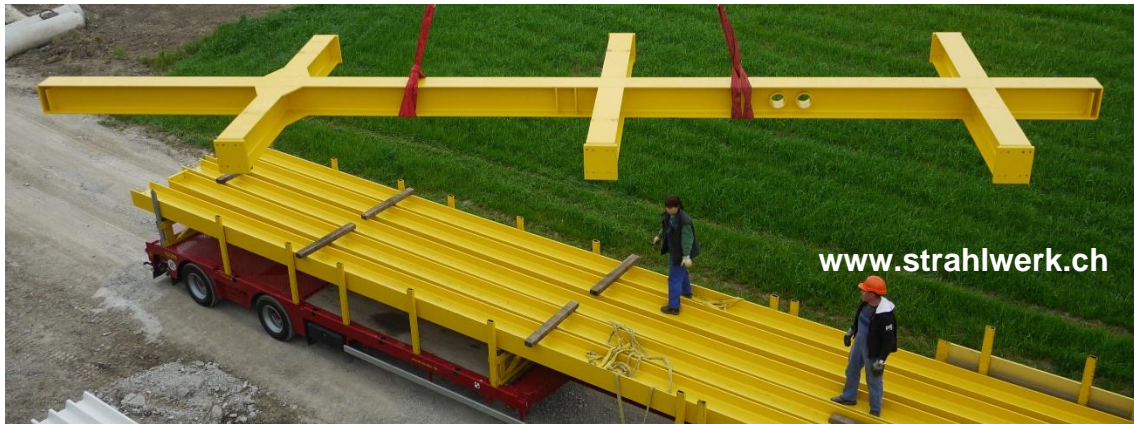

# STRAHLWERK KLUS

Zur Verstärkung des aktuellen Teams, im Tages- und Schichtbetrieb, für Einsatz im Werk suchen wir:

## Verlader/Hof-Chauffeur/Hilfsmech

Als Verlader und Hof-Chauffeur verschieben und rangieren Sie unsere Sattelaufleger innerhalb unseres Werkareals. Sie sind verantwortlich für einen sicheren Verlad der Kundenware auf den LKW's.

Zudem unterstützen Sie unseren Betriebsmechaniker beim Unterhalt der Anlagen.

Für diese vielseitige Aufgabe wenden wir uns an Praktiker mit Fingerspitzengefühl für präzises Manövrieren überdimensionaler LKW-Sattelzügen, aber auch mit Kenntnissen und Verständnis für mechanische Arbeiten. Stapler und Portalkran führen Sie effizient und sicher.